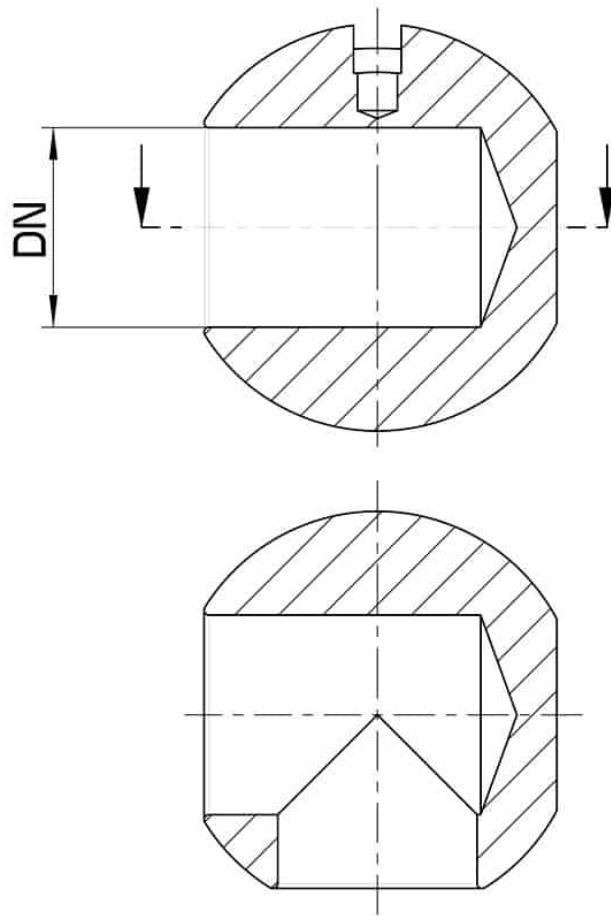

## 9203100 SFERE DI RICAMBIO PER VALVOLA A SFERA 3 VIE "L" DEVIATORE ORIZZONTALE

Sfere di ricambio per valvola a sfera 3 Vie "L" ORIZZONTALE

Applicabile ai seguenti articoli:  
Art. 31 - 35 - 37

DN	MISURA	Kg.	CODICE AISI 316L
10	1/4" - 3/8" solo per/only for Art.35	-	9203100 6080
10 (12)	1/4" - 3/8"	0,07	9203100 6090
15	1/2"	0,11	9203100 6140
20	3/4"	0,19	9203100 6200
25	1"	0,35	9203100 6260
32	1" 1/4	0,67	9203100 6300
40	1" 1/2	1,22	9203100 6340
50	2"	1,50	9203100 6380
65	2" 1/2	2,50	9203100 6440
80	3"	5,30	9203100 6480
100	4"	9,57	9203100 6540
125	5"	-	9203100 6580