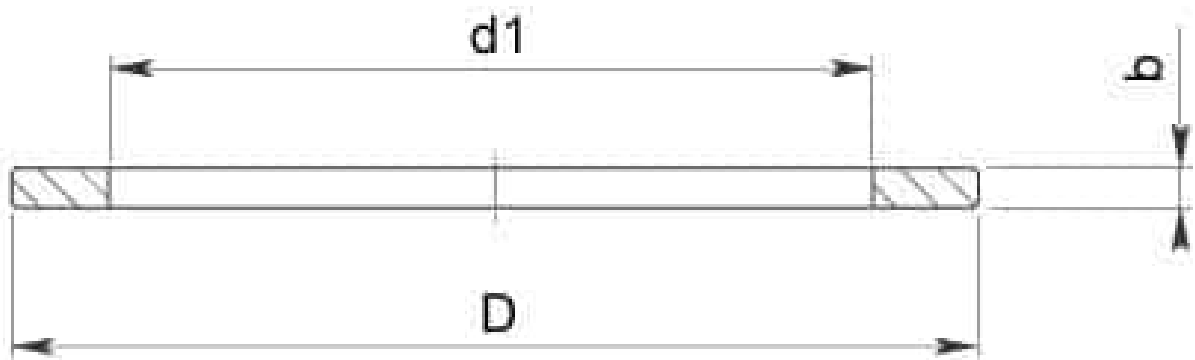

## 784058 GUARNIZIONI IN PTFE PER FLANGE PN 6

Guarnizioni in PTFE per flange PN 6

A richiesta:  
M.O.C.A. CE 1935/2004

---

DN	D	d1	CODICE PTFE
10	38 x 2	13	784058 10500
15	43 x 2	20	784058 11000
20	53 x 2	25	784058 11500
25	63 x 2	30	784058 12000
32	76 x 2	38	784058 12500
40	85 x 2	45	784058 13000
50	96 x 2	57	784058 13500
65	116 x 2	76	784058 14000
80	132 x 2	89	784058 14500
100	152 x 2	108	784058 15000
125	182 x 2	133	784058 15500
150	207 x 2	158	784058 16000
200	262 x 2	216	784058 16500