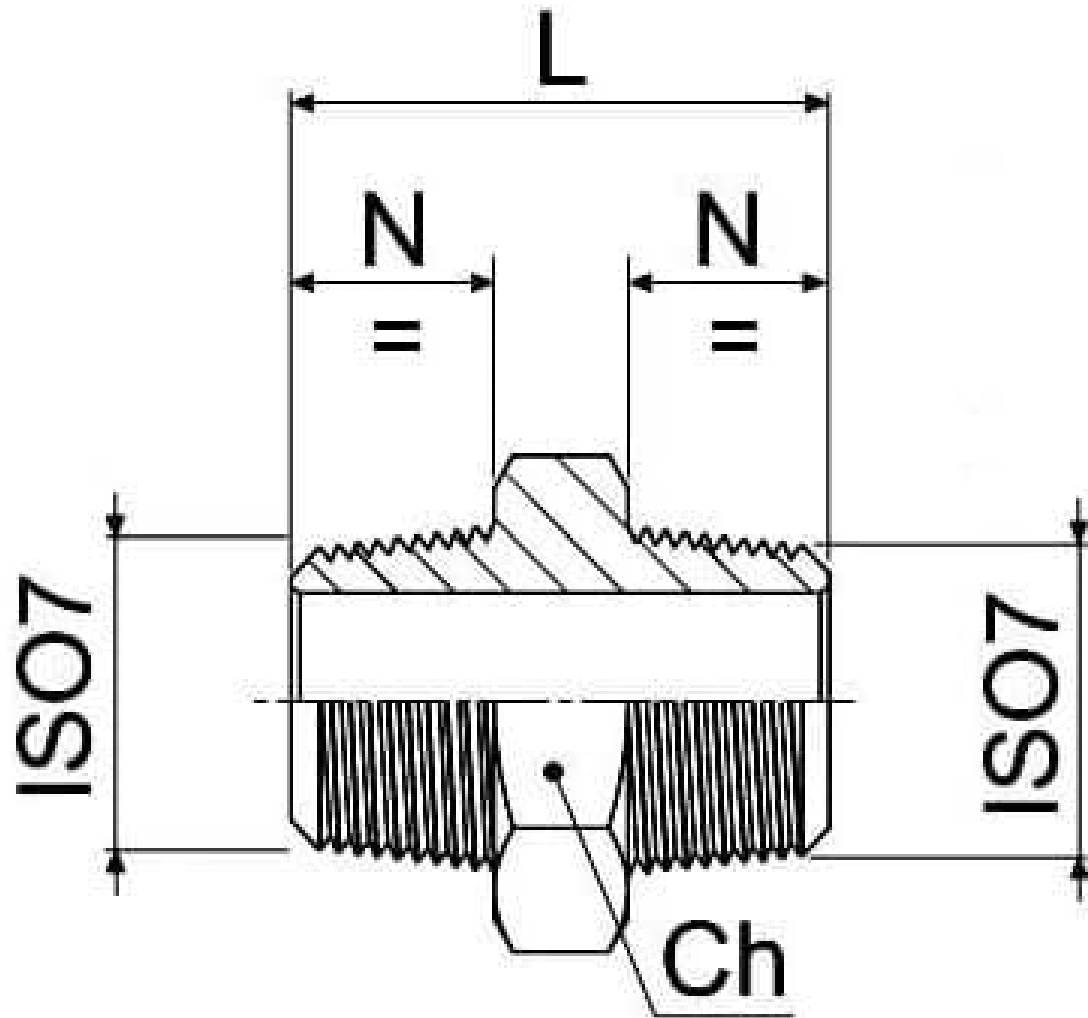

766018 BOQUILLA MACHO ISO 7 GAS CÓNICO

Boquilla Macho ISO 7 GAS CÓNICO
Material: Aisi 316L (1.4404)

A pedido:
M.O.C.A. CE 1935/2004

ISO 7	N	Ch	L	Kg	CÓDIGO AISI 316
1/8"	8	14	22	0,012	766018 60200
1/4"	12	14	33	0,021	766018 60400
3/8"	13	17	34	0,037	766018 60800
1/2"	15	22	39	0,074	766018 61400
3/4"	17	27	44	0,105	766018 62000
1"	19	36	50	0,185	766018 62600
1"1/4	21	46	56	0,296	766018 63000
1"1/2	22	50	58	0,278	766018 63400
2"	25	65	66	0,552	766018 63800
2" 1/2	30	80	80	0,899	766018 64400