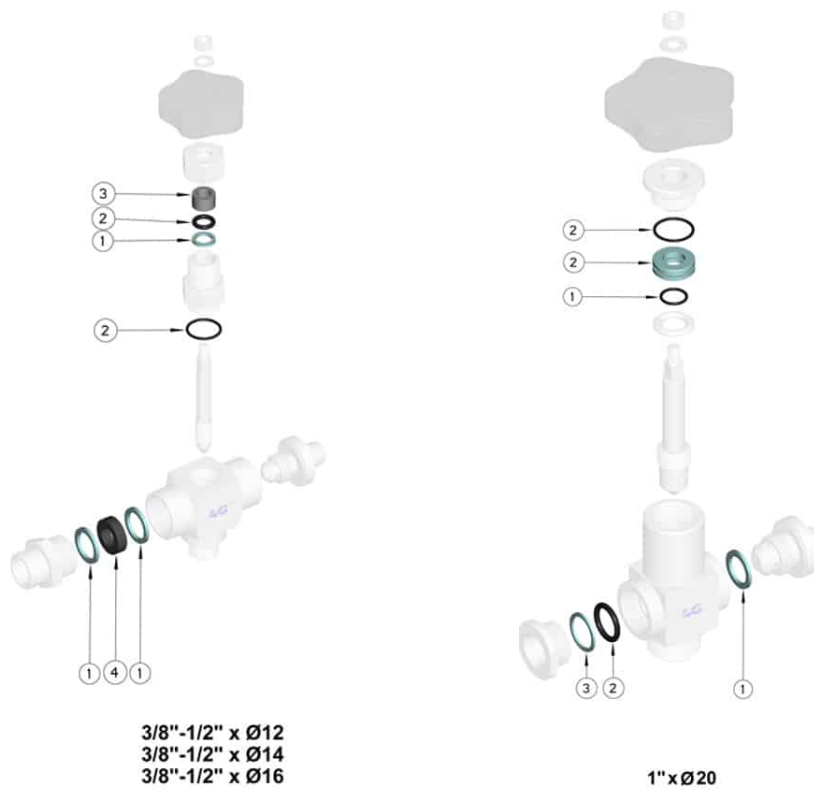

Tamaño	CÓDIGO	Kg	VALVOLA
3/8"-1/2" x Ø12	808068 00610	0,004	688005 06000 - 688005 61000 - 688006 60600 - 688006 61000
3/8"-1/2" x Ø14	808068 00710	0,004	688005 60700 - 688005 61100 - 688006 60700 - 688006 61100
3/8"-1/2" x Ø16	808068 00810	0,004	688005 60800 - 688005 61200 - 688006 60800 - 688006 61200
1" x Ø 20 per portalivele inferiore	808068 02310	0,004	688005 62300
1" x Ø 20 per portalivele superiore	808068 0231B	0,004	688006 62300

POSICIÓN	DENOMINACIÓN	PIEZAS	MATERIAL
1	Guarnizione asta / Premiguarnizione	1	PTFE
2	OR tenuta perno / tubo vetro	1	NBR o FKM
3	Premiguarnizione	1	PTFE + VETRO
4	Guarnizione tubo vetro	1	FKM / VITON