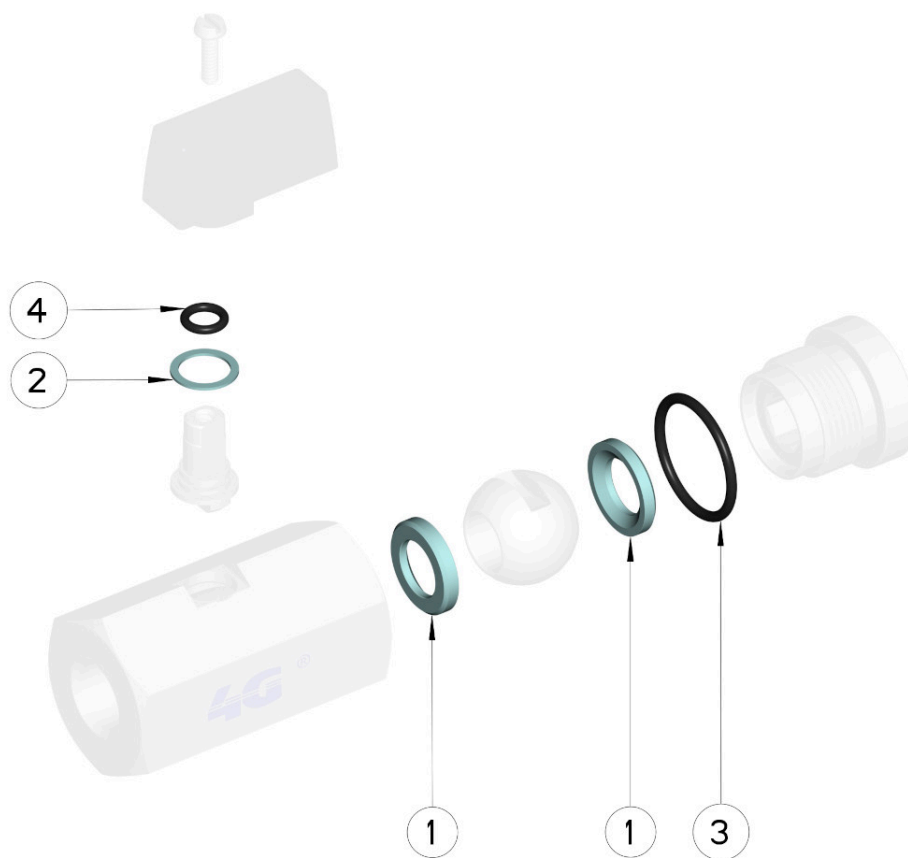

808060 KIT DE RECAMBIO JUNTAS PARA VÁLVULA DE BOLA - JUNTA ESTÁNDAR

Kit de recambio de juntas para válvula de bola

Aplicable a los siguientes artículos:

Art. 60

DN	CODICE PTFE	Kg
1/4"-3/8"-1/2"	808060 00810	0,004

POSICIÓN	DENOMINACIÓN	PIEZAS	MATERIAL
1	Sello bola	2	PTFE
2	Sello alfiler	1	PTFE
3	OR manicotto	1	FKM
4	OR tenuta perno	1	FKM