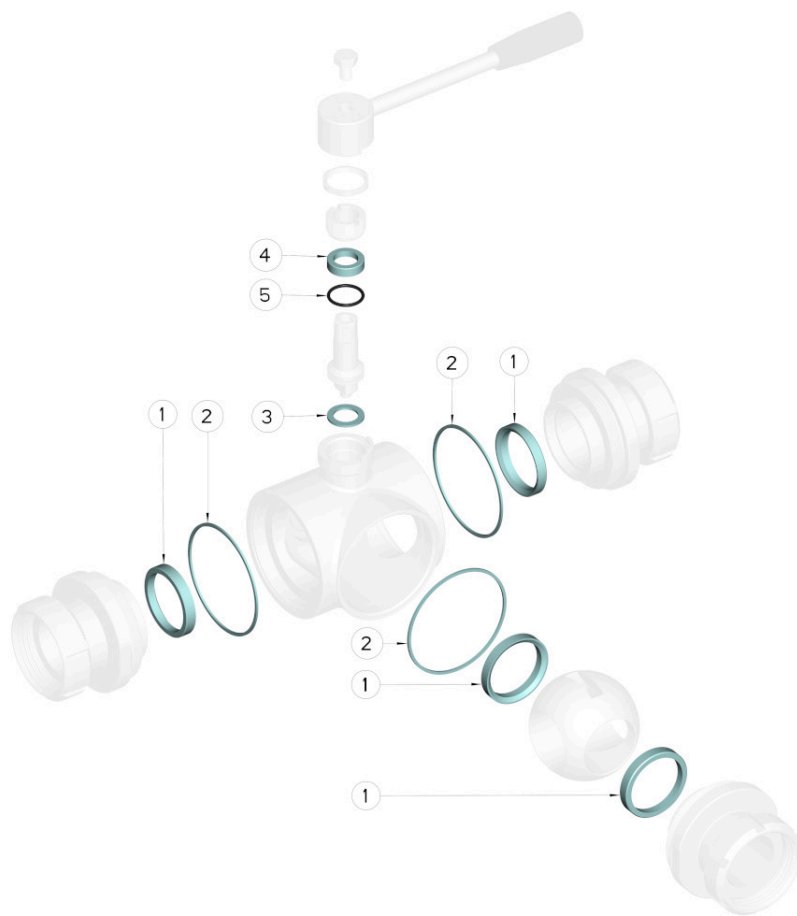

## 808030 KIT DE RECAMBIO JUNTAS PARA VÁLVULA DE BOLA - JUNTA ESTÁNDAR

Kit de recambio de juntas para válvula de bola

Aplicable a los siguientes artículos:  
Art. 30 - 31

DN	CODICE PTFE	Kg
10-12	808030 00910	0,015
15	808030 01410	0,018
20	808030 02010	0,024
25	808030 02610	0,039
32	808030 03010	0,059
40	808030 03410	0,077
50	808030 03810	0,088
65	808030 04410	0,129
80	808030 04810	0,169
100	808030 05410	0,292
125	808030 05810	0,480

POSICIÓN	DENOMINACIÓN	PIEZAS	MATERIAL
1	Sello bola	4	PTFE
2	Sello manga	3	PTFE
3	Sello inferior alfiler	1	PTFE
4	Sello superior alfiler	1	PTFE
5	OR de junta alfiler	1	FKM