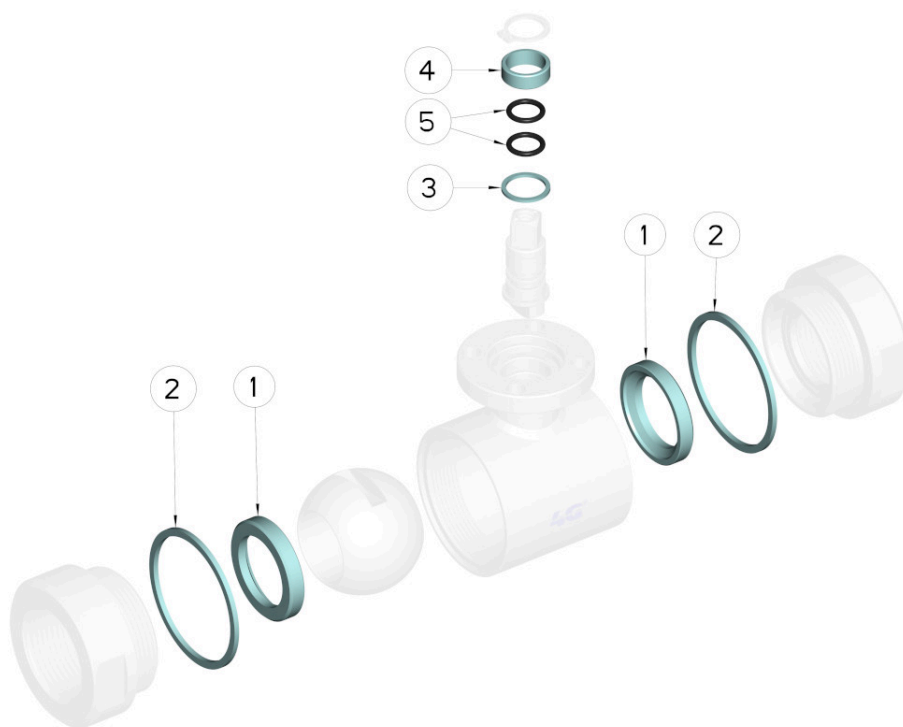

808025 KIT DE RECAMBIO JUNTAS PARA VÁLVULA DE BOLA - JUNTA ESTÁNDAR

Kit de recambio de juntas para válvula de bola

Aplicable a los siguientes artículos:

Art. 25

DN	CODICE PTFE
15	808025 01410
20	808025 02010
25	808025 02610
32	808025 03010
40	808025 03410
50	808025 03810

POSICIÓN	DENOMINACIÓN	PIEZAS	MATERIAL
1	Sello bola	2	PTFE
2	Sello manga	2	PTFE
3	Sello inferior alfiler	1	PTFE
4	Sello superior alfiler	1	PTFE
5	OR de junta alfiler	2	FKM