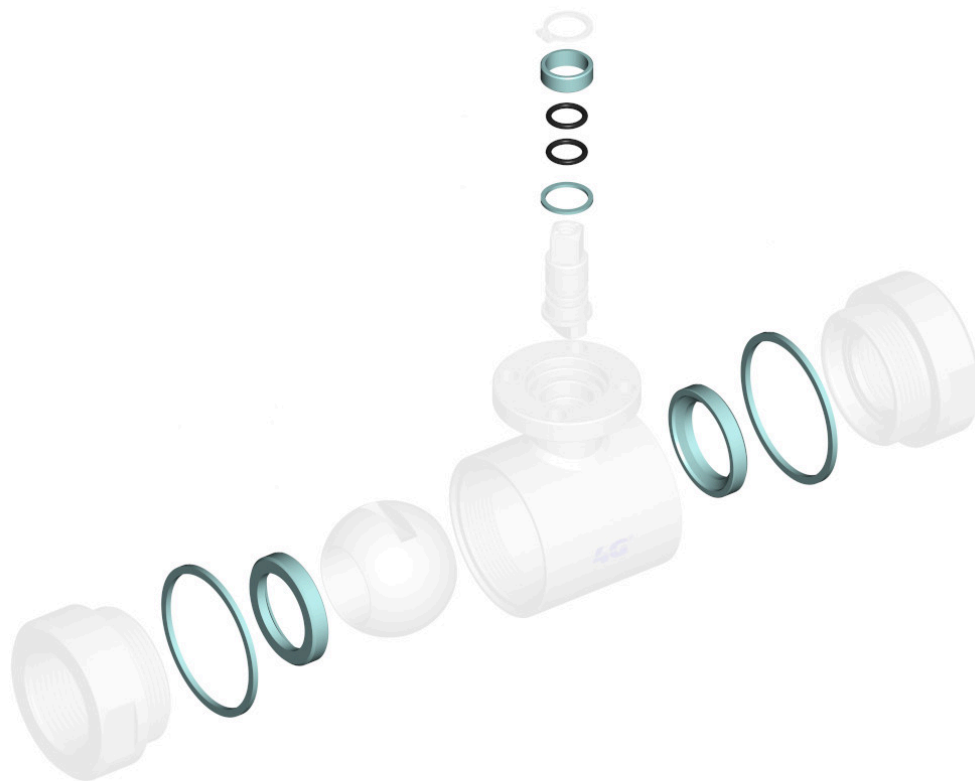

808025 KIT DE RECAMBIO JUNTAS PARA VÁLVULA DE BOLA - JUNTA ESTÁNDAR

Kit de recambio de juntas para válvula de bola

Aplicable a los siguientes artículos:

Art. 25

DN	CODICE PTFE
15	808025 01410
20	808025 02010
25	808025 02610
32	808025 03010
40	808025 03410
50	808025 03810

POSICIÓN	DENOMINACIÓN	PIEZAS	MATERIAL
1	Sello bola	2	PTFE
2	Sello manga	2	PTFE
3	Sello inferior alfiler	1	PTFE
4	Sello superior alfiler	1	PTFE
5	OR de junta alfiler	2	FKM