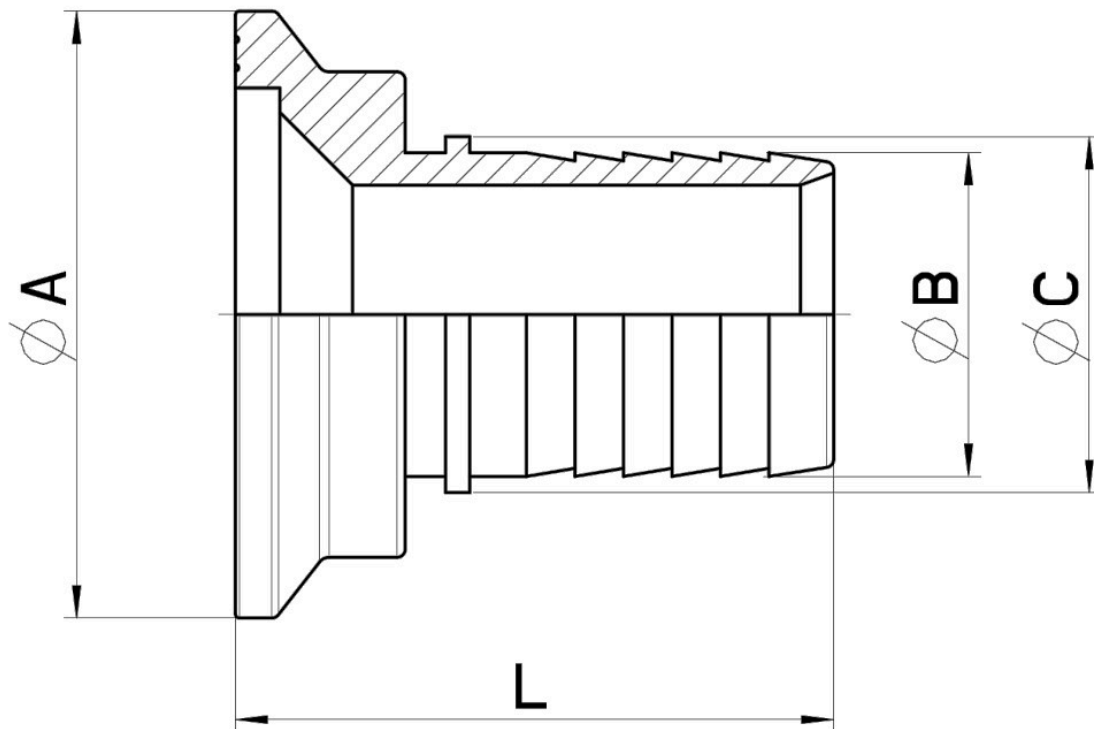

## 763662 GAROLLA SMOOTH HOSE CONNECTOR FOR RUBBER HOSE

GAROLLA SMOOTH Hose Connector for rubber hose  
Material: AISI 304L (1.4307)

On request:  
M.O.C.A. CE 1935/2004

GAROLLA	Ø A	Ø B	Ø C	L	Kg	CODE AISI 304L
40	65	32	35	68	0,33	763662 42500
40	65	40	44	75	0,38	763662 43400
50	75	32	35	69	0,43	763662 43700
50	75	40	44	74	0,49	763662 44000
50	75	50	55	80	0,59	763662 44500
60	87	40	44	74	0,56	763662 44700
60	87	50	55	80	0,7	763662 44900
60	87	60	60	80	0,81	763662 45200
70	97	70	76	93	0,97	763662 45800
70	97	80	87	97	1,32	763662 46400
80	109	80	87	103	1,54	763662 47400
100	129	100	107	114	1,69	763662 48300