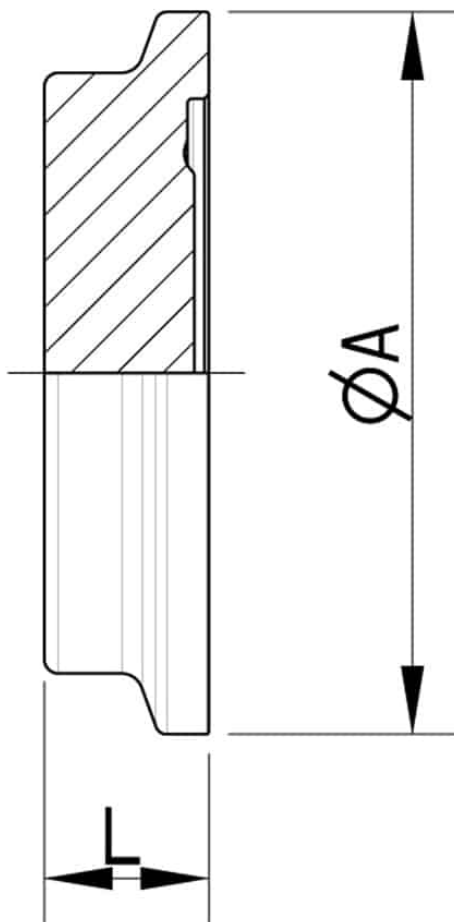

## 762310 ASEPTIK PLUG DIN 11853-3 REIHE A BBKS FORM A

ASEPTIK Plug DIN 11853-3 REIHE A BBKS form A (Male)

Materiale: Aisi 316L (1.4404)

On request:

M.O.C.A. CE 1935/2004

DIN	ØA	L	Kg	CODE AISI 316L
10	34	11,5	-	762310 60800
15	34	11,5	-	762310 61400
20	50,5	11,5	-	762310 62000
25	50,5	11,5	-	762310 62600
32	50,5	11,5	-	762310 63000
40	64	11,5	-	762310 63400
50	77,5	13,5	-	762310 63800
65	91	13,5	-	762310 64400
80	106	13,5	-	762310 64800
100	130	13,5	-	762310 65400