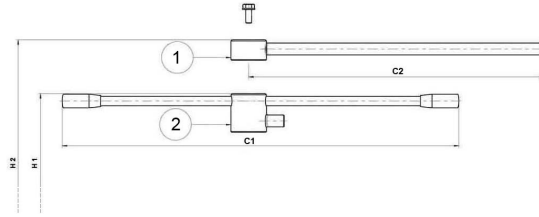

935_939 LEVERS FOR VALVES 5"-DN 120

Lever with 0-90° locks

Material: Aisi 304L (1.4307)

On request:
Modifiable height "H"

Applicable to the following items with dimension 5"-DN120:
113001 113025 113030 113050 303001 303025 303030 303050

C1	H1 - 2 VIE	H1 - 3VIE	C2	H2 - 2 VIE	H2 - 3VIE	Kg. MOD. 1	Kg. MOD. 2	LEVA FISSA - COD. AISI 304L	LEVA SCORREVOLE - COD. AISI 304L
-	-	-	500	187	200	1,85	-	9391100 4580	-
670	217	230	-	-	-	-	2,45	-	9351110 4580