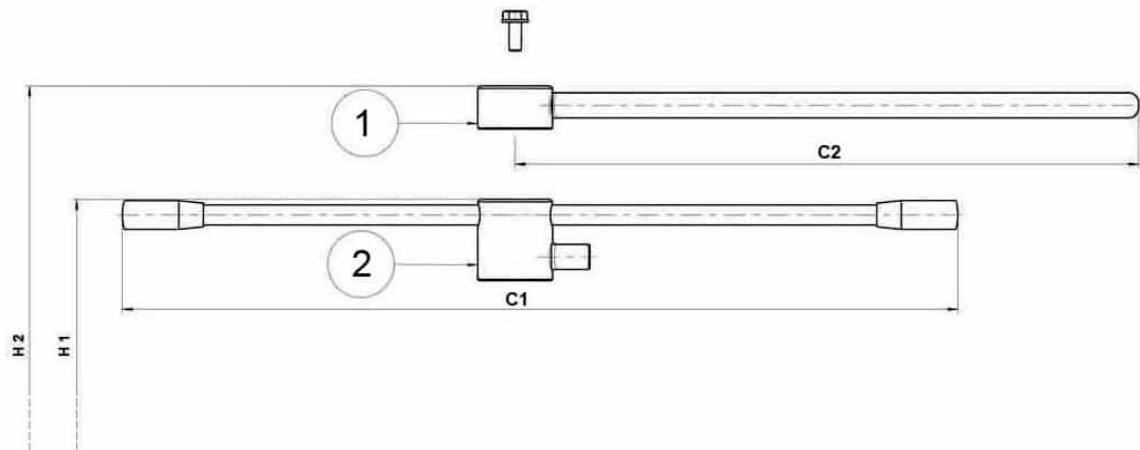

935 LEVERS FOR VALVES 5"-DN 120

Lever with 0-90° locks
Material: Aisi 304L (1.4307)

On request:
Modifiable height "H"

Applicable to the following items with dimension 5"-DN 120:
113001 - 113025 - 113030 - 113050 - 303001 - 303025 - 303030 - 303050

C1	H1 - 2 VIE	H1 - 3VIE	C2	H2 - 2 VIE	H2 - 3VIE	Kg	LEVA FISSA - COD. AISI 304L	LEVA SCORREVOLE - COD. AISI 304L
-	-	-	500	187	200	1,85	9351100 4580	-
670	217	230	-	-	-	2,45	-	9351110 4580