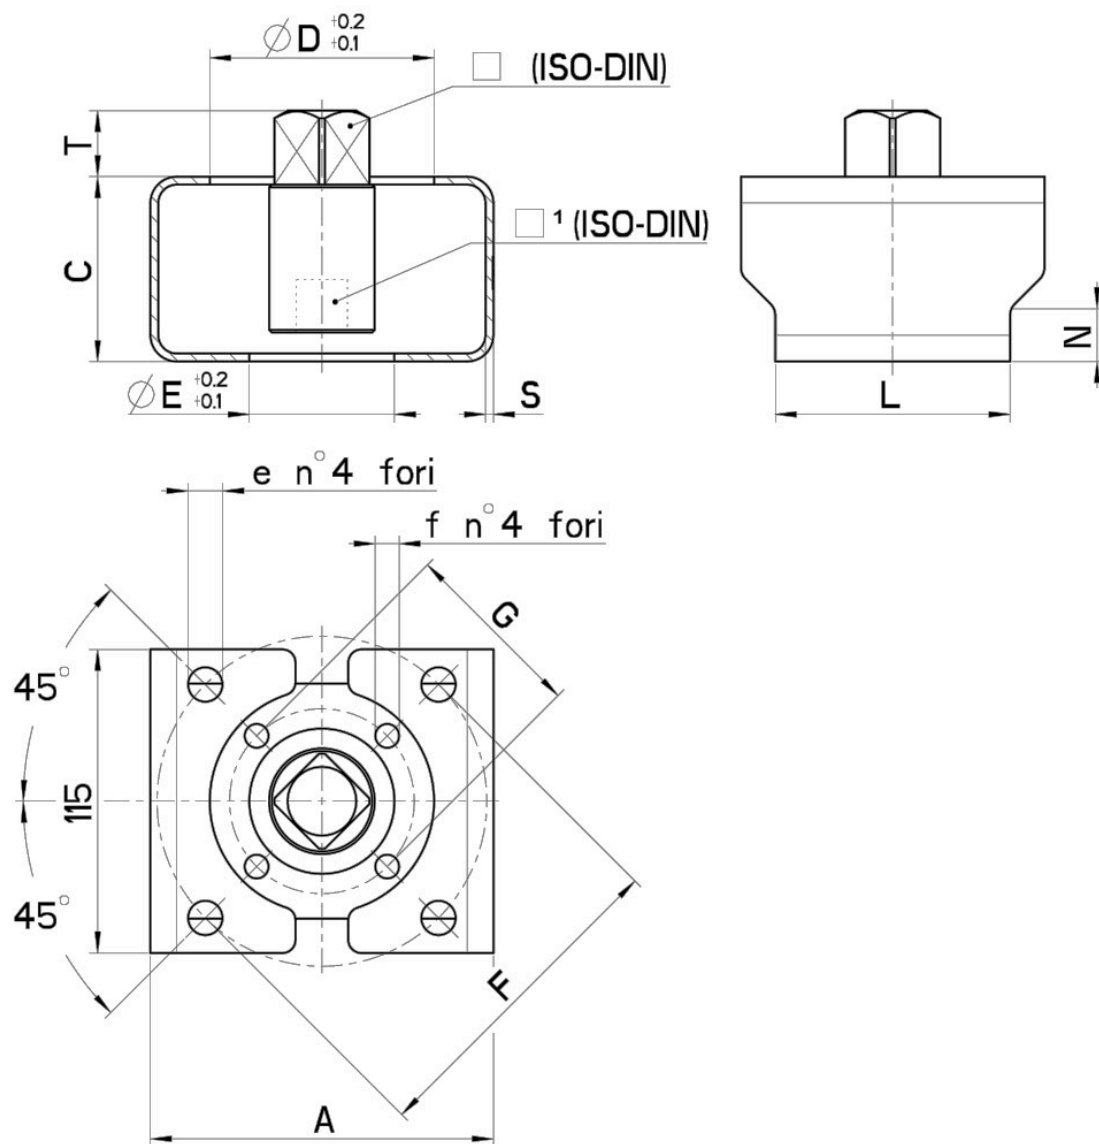

747540-41 ASSEMBLY KIT FOR ACTUATOR ISO 5211

Kit for **4G GHIDINI** WAFER ball valves
Kit only for articles 403050-413050-423050
Assembly kit for actuator ISO 5211 including:
Brackets Aisi 304
Extension Aisi 303
Bolts Aisi 304

ISO 5211	□	□ 1	A	B	C	L	N	Ø D	Ø E	F	G	e	f	S	T	DN Valvola	Kg.	CODICE AISI 304
F.03-F.03	9	6	51	45	40	35	15	25	25	36	36	6	6	3	8	15	0,193	747540 40500
F.04-F.03	11	6	51	45	40	35	15	30	25	42	36	6	6	3	10	15	0,191	747540 41000
F.04-F.04	11	9	51	45	40	38	20	30	30	42	42	6	6	3	9,5	20-25	0,221	747540 41500
F.05-F.03	14	6	61	55	50	35	15	35	25	50	36	7	6	3	13	15	0,272	747540 42000
F.05-F.04	14	9	61	55	50	38	20	35	30	50	42	7	6	3	12,5	20-25	0,317	747540 42500
F.05-F.05	14	14	61	55	50	46	20	35	35	50	50	7	7	3	15	32-40-50	0,363	747540 43000
F.07-F.04	17	9	80	70	50	38	20	55	30	70	42	9	6	3	15,5	20-25	0,393	747540 43500
F.07-F.05	17	14	80	70	50	45	20	55	35	70	50	9	7	3	17	32-40-50	0,440	747540 44000
F.07-F.07	17	17	80	70	50	-	-	55	55	70	70	9	9	2,5	17	65-80	0,421	747540 44500
F.10-F.05	22	14	110	100	70	45	20	70	35	102	50	11	7	3	21	32-40-50	0,818	747540 45000
F.10-F.07	22	17	110	100	70	89	20	70	55	102	70	11	9	3	21	65-80	1,025	747540 45500
F.07-F.10	17	17	110	100	70	89	20	70	55	102	70	11	9	3	21	100	1,200	747540 45600
F.10-F.10	22	17	110	100	70	-	-	70	70	102	102	11	11	3	21	100	1,250	747540 45800
F.10-F.10	22	16	110	100	70	-	-	70	70	102	102	11	11	3	22	100-125	1,025	747545 46000
F.12-F.07	27	17	130	115	70	89	20	85	55	125	70	13	9	3	25	65-80	1,417	747540 46500
F.12-F.10	27	16	130	115	70	-	-	85	70	125	102	13	11	3	26	100-125	1,273	747545 47000
F.12-F.12	27	26	130	115	70	-	-	85	85	125	125	13	13	3	26	150-200	1,631	747545 47200
F.14-F.10	36	16	150	130	70	-	-	100	70	140	102	17	11	4	30	100-125	2,160	747545 47500
F.14-F.12	36	26	150	130	70	-	-	100	85	140	125	17	13	4	30	150-200	2,291	747545 48000