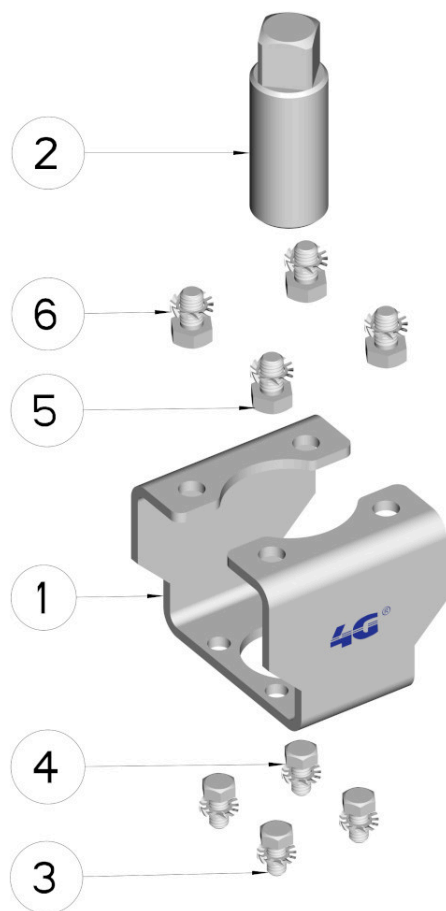

POS.	DENOMINATION	PCS	MAT.
1	Brakets	1	AISI 304L
2	Extension	1	AISI 303
3	Bolts	4	AISI 304L
4	Serrated washer	4	AISI 304L
5	Bolts	4	AISI 304L
6	Serrated washer	4	AISI 304L