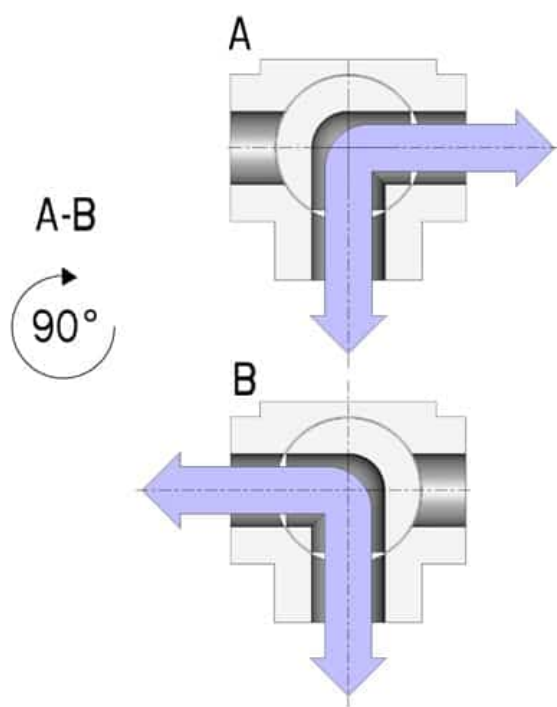

373044_L_3 SEALS STANDARD SEALS - F SMS

THREE-way ball valve three seals with "L" port
Drive: ISO 5211 - DIN 3337 flange for actuator
Connection: SMS female/female/female
Flow: Full
Material: Aisi 304L (1.4307) - Aisi 316L (1.4404)
Measure: from DN65 to DN100
Seals: Modified Virgin P.T.F.E.
Operating temperature: -20°C+170°C
Outer finish: Polished

On request:

Antistatic device ATEX:

II 2G Ex h IIC T4 Gb

II 2D Ex h IIIC T135°C Db

M.O.C.A. CE 1935/2004

• Seals made of:

PTFE with glass -20°C+170°C

PTFE with carbographite -20°C+180°C

PTFE with inox -20°C+200°C

UHMW High-molecular weight polyethylene -20°C+80°C

SMS	DN	Rd	L	I	H	PN	Kg	ISO-DIN	Ø a	b	Ø CxO	□	d	e	f	n° 4 BOLTS	Nm	CODE AISI 304L	CODE AISI 316L
63	65	85 x 1/6"	196	21	101,5	16		F.07	90	12	55x4	17	15	70	9	M8x20	60	-	373044 64410
63	65	85 x 1/6"	196	21	101,5	16		F.10	120	12	70x4	22	18	102	11	M10x25	60	-	373044 6441F
76	(Reduced) 65	98x1/6"	196	21	101,5	16	9.72	F.07	90	12	55x4	17	15	70	9	M8x20	60	-	373044 64510
76	(Reduced) 65	98x1/6"	196	21	101,5	16	10.20	F.10	120	12	70x4	22	18	102	11	M10x25	60	-	373044 6451F
76	80	98x1/6"	256	20	116	16	18.20	F.07	90	12	55x4	17	15	70	9	M8x20	75	373044 44810	373044 64810
76	80	98x1/6"	256	20	116	16	18.65	F.10	120	12	70x4	22	18	102	11	M10x25	75	373044 4481F	373044 6481F
104	100	125x1/4"	286	20	131	10	28.20	F.07	90	12	55x4	17	15	70	9	M8x20	110	373044 45410	373044 65410
104	100	125x1/4"	286	20	131	10	28.70	F.10	120	12	70x4	22	18	102	11	M10x25	110	373044 4541F	373044 6541F
101	100	132x1/6"	286	25	131	10	-	F.07	90	12	55x4	17	15	70	9	M8x20	110	373044 45510	373044 65510
101	100	132x1/6"	286	25	131	10	-	F.10	120	12	70x4	22	18	102	11	M10x25	110	373044 4551F	373044 6551F

POS.	DENOMINATION	PCS	MAT.
1	Body	1	AISI 304L-316L
2	Ball	1	AISI 304L-316L
3	Sleeves	3	AISI 304L-316L
4	Stem	1	AISI 316L
5	Ball Seals	3	PTFE Vergine Modificato
6	Sleeve Seals	3	NBR
7	Stem Seal	1	PTFE
8	Stem Seal	1	PTFE
9	Stem or-Seal	1	FKM
10	Register ring	1	AISI 304L (303)
11	Locknut	1	AISI 303