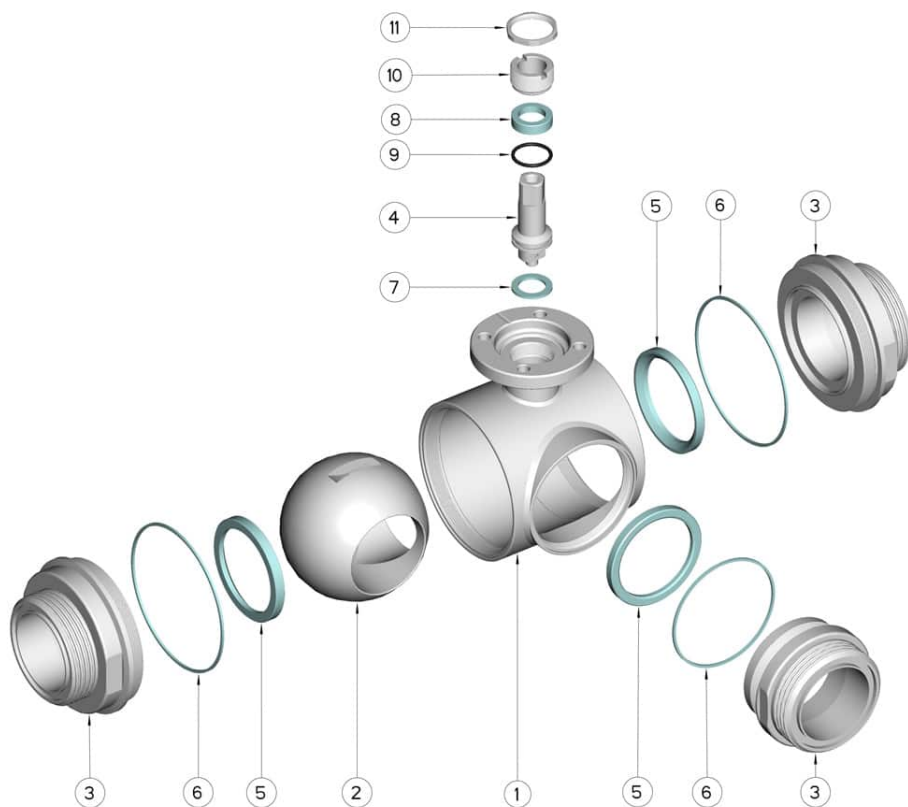

373044_L_3 SEALS STANDARD SEALS - F SMS

THREE-way ball valve three seals with "L" port
Drive: ISO 5211 - DIN 3337 flange for actuator
Connection: SMS female/female/female
Flow: Full
Material: Aisi 304L (1.4307) - Aisi 316L (1.4404)
Measure: from DN65 to DN100
Seals: Modified Virgin P.T.F.E.
Operating temperature: -20°C+170°C
Outer finish: Polished

On request:

Antistatic device ATEX:

II 2G Ex h IIC T4 Gb

II 2D Ex h IIIC T135°C Db

M.O.C.A. CE 1935/2004

• Seals made of:

PTFE with glass -20°C+170°C

PTFE with carbographite -20°C+180°C

PTFE with inox -20°C+200°C

UHMW High-molecular weight polyethylene -20°C+80°C

SMS	DN	Rd	L	I	H	PN	Kg	ISO-DIN	Ø a	b	Ø CxO	□	d	e	f	n° 4 BOLTS	Nm	CODE AISI 304L	CODE AISI 316L
63	65	85 x 1/6"	196	21	101,5	16		F.07	90	12	55x4	17	15	70	9	M8x20	60	-	373044 64410
63	65	85 x 1/6"	196	21	101,5	16		F.10	120	12	70x4	22	18	102	11	M10x25	60	-	373044 6441F
76	(Reduced) 65	98x1/6"	196	21	101,5	16	9.72	F.07	90	12	55x4	17	15	70	9	M8x20	60	-	373044 64510
76	(Reduced) 65	98x1/6"	196	21	101,5	16	10.20	F.10	120	12	70x4	22	18	102	11	M10x25	60	-	373044 6451F
76	80	98x1/6"	256	20	116	16	18.20	F.07	90	12	55x4	17	15	70	9	M8x20	75	373044 44810	373044 64810
76	80	98x1/6"	256	20	116	16	18.65	F.10	120	12	70x4	22	18	102	11	M10x25	75	373044 4481F	373044 6481F
104	100	125x1/4"	286	20	131	10	28.20	F.07	90	12	55x4	17	15	70	9	M8x20	110	373044 45410	373044 65410
104	100	125x1/4"	286	20	131	10	28.70	F.10	120	12	70x4	22	18	102	11	M10x25	110	373044 4541F	373044 6541F
101	100	132x1/6"	286	25	131	10	-	F.07	90	12	55x4	17	15	70	9	M8x20	110	373044 45510	373044 65510
101	100	132x1/6"	286	25	131	10	-	F.10	120	12	70x4	22	18	102	11	M10x25	110	373044 4551F	373044 6551F

POS.	DENOMINATION	PCS	MAT.
1	Body	1	AISI 304L-316L
2	Ball	1	AISI 304L-316L
3	Sleeves	3	AISI 304L-316L
4	Stem	1	AISI 316L
5	Ball Seals	3	PTFE Vergine Modificato
6	Sleeve Seals	3	NBR
7	Stem Seal	1	PTFE
8	Stem Seal	1	PTFE
9	Stem or-Seal	1	FKM
10	Register ring	1	AISI 304L (303)
11	Locknut	1	AISI 303