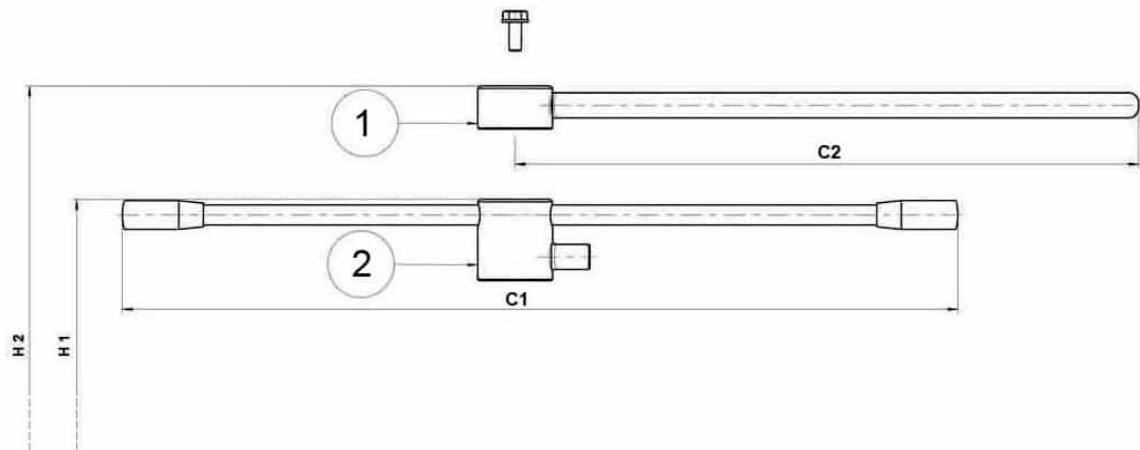

## 935 HEBEL FÜR VENTILE 5"-DN 120

Hebel mit Stopps 0-90°  
Material: Aisi 304L (1.4307)

Auf Anfrage:  
Veränderbare Höhe

Gilt für die folgenden Artikel mit 5"-DN120:  
113001 - 113025 - 113030 - 113050 - 303001 - 303025 - 303030 - 303050

C1	H1 - 2 VIE	H1 - 3VIE	C2	H2 - 2 VIE	H2 - 3VIE	Kg	LEVA FISSA - COD. AISI 304L	LEVA SCORREVOLE - COD. AISI 304L
-	-	-	500	187	200	1,85	9351100 4580	-
670	217	230	-	-	-	2,45	-	9351110 4580