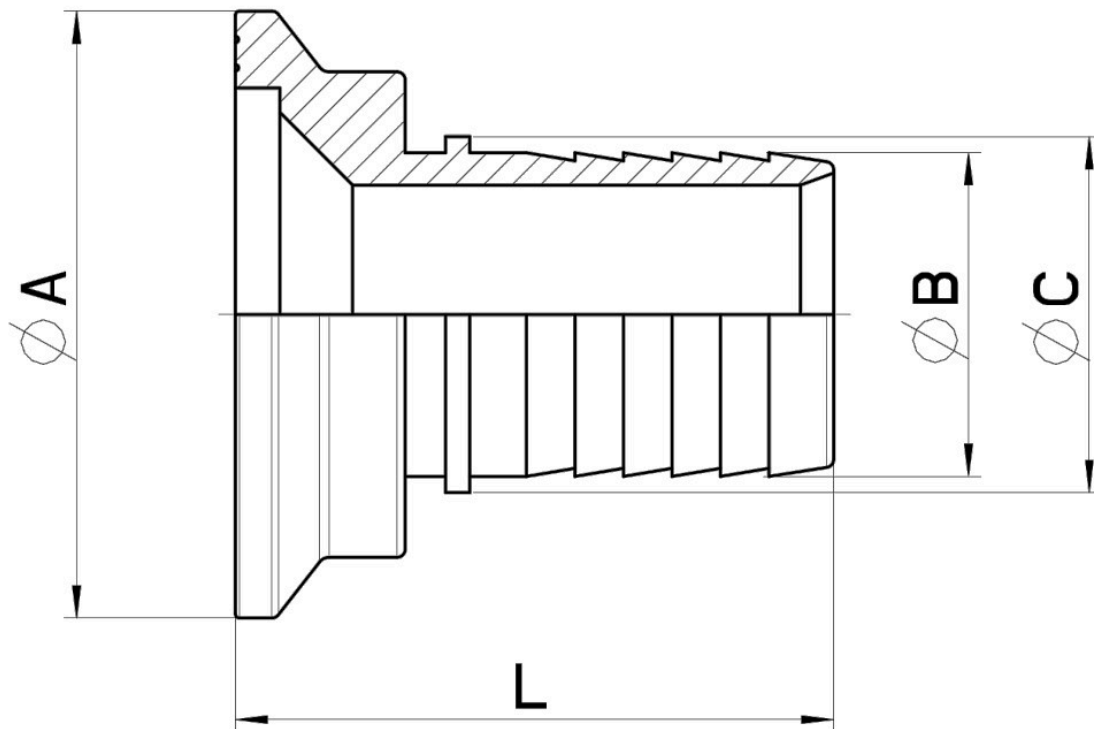

763662 GAROLLA GLATTER SCHLAUCHHALTER FÜR GUMMISCHLAUCH

GAROLLA GLATTER Schlauchhalter für Gummischlauch
Material: Aisi 304L (1.4307)

Auf Anfrage:
M.O.C.A. CE 1935/2004

GAROLLA	Ø A	Ø B	Ø C	L	Kg	CODE AISI 304L
40	65	32	35	68	0,33	763662 42500
40	65	40	44	75	0,38	763662 43400
50	75	32	35	69	0,43	763662 43700
50	75	40	44	74	0,49	763662 44000
50	75	50	55	80	0,59	763662 44500
60	87	40	44	74	0,56	763662 44700
60	87	50	55	80	0,7	763662 44900
60	87	60	60	80	0,81	763662 45200
70	97	70	76	93	0,97	763662 45800
70	97	80	87	97	1,32	763662 46400
80	109	80	87	103	1,54	763662 47400
100	129	100	107	114	1,69	763662 48300