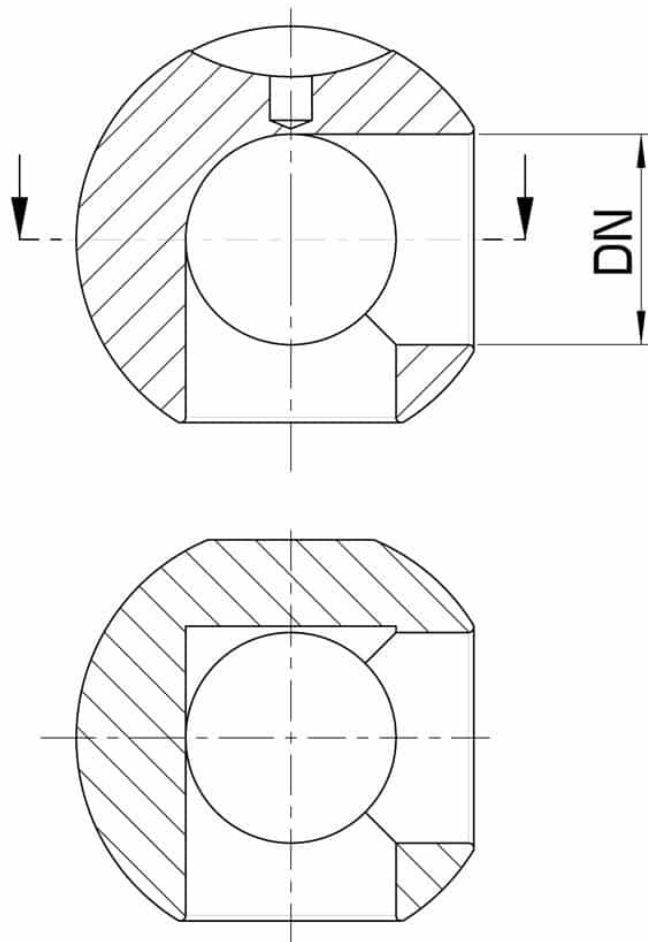

9203405 ERSATZKUGEL FÜR 3 WEGE "L" KUGELHAHN VERTIKALER ABLENKER

Ersatzkugel für 3 Wege "T" Kugelhahn VERTIKAL

Gilt für die folgenden Artikel:
Art. 34

DN	Abmessung	Kg.	CODE AISI 316L
10	1/4" - 3/8"	-	9203405 6080
15	1/2"	-	9203405 6140
20	3/4"	-	9203405 6200
25	1"	-	9203405 6260
32	1" 1/4	-	9203405 6300
40	1" 1/2	-	9203405 6340
50	2"	-	9203405 6380