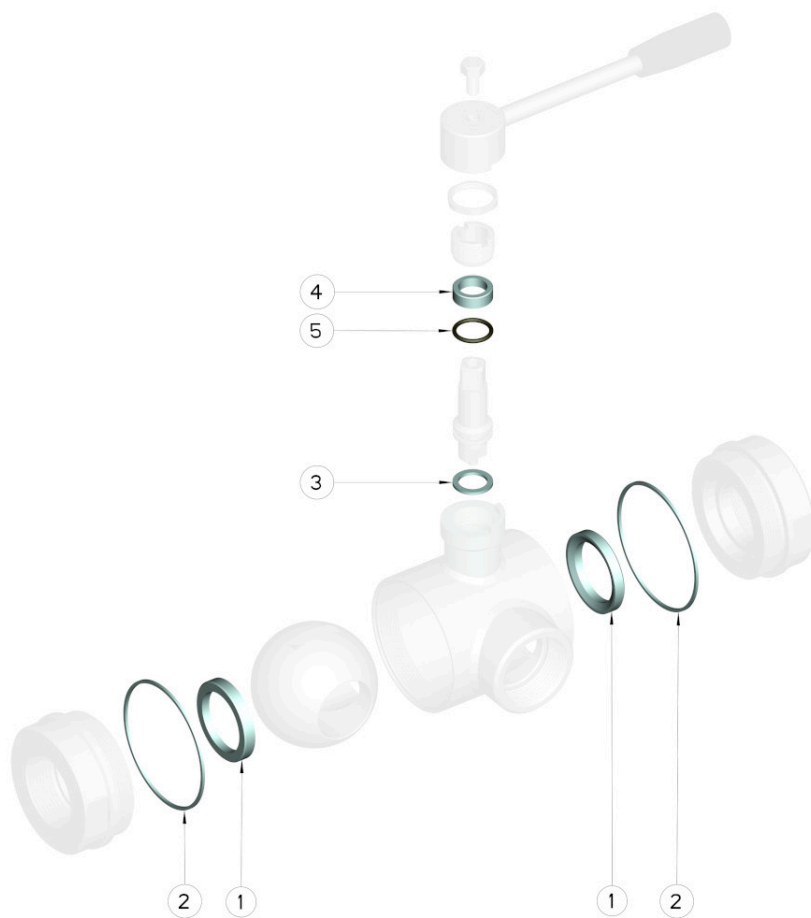

808035 ERSATZDICHTUNGENKIT FÜR KUGELHAHN - STANDARD DICHTUNG

Ersatzdichtungenkit für Kugelhahn

Gilt für die folgenden Artikel:
Art. 34 - 35

DN	CODICE PTFE	Kg
10	808035 00810	0,008
15	808035 01410	0,007
20	808035 02010	0,010
25	808035 02610	0,018
32	808035 03010	0,030
40	808035 03410	0,042
50	808035 03810	0,117
65	808035 04410	0,060
80	808035 04810	0,830
100	808035 05410	-

POSITION	BEZEICHNUNG	STÜCKE	MATERIAL
1	Kugeldichtung	2	PTFE
2	Muffedichtung	2	PTFE
3	untere Stiftdichtung	1	PTFE
4	obere Stiftdichtung	1	PTFE
5	Stiftdichtung OR	1	FKM