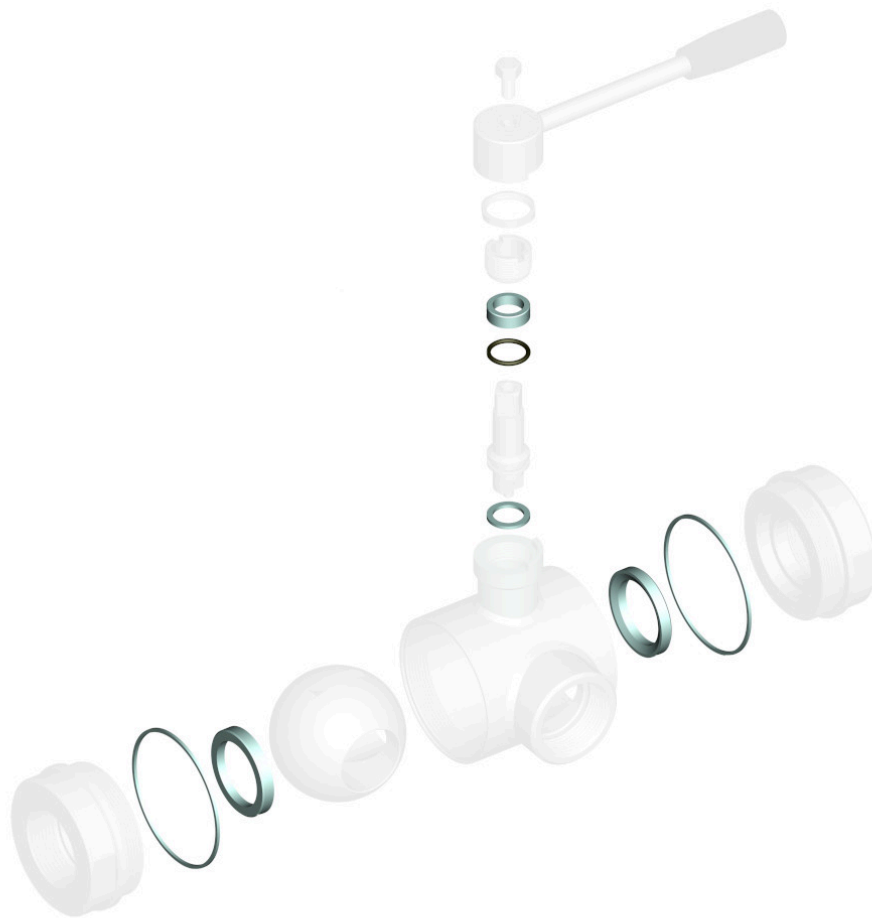

808035 ERSATZDICHTUNGENKIT FÜR KUGELHAHN - STANDARD DICHTUNG

Ersatzdichtungenkit für Kugelhahn

Gilt für die folgenden Artikel:
Art. 34 - 35

DN	CODICE PTFE	Kg
10	808035 00810	0,008
15	808035 01410	0,007
20	808035 02010	0,010
25	808035 02610	0,018
32	808035 03010	0,030
40	808035 03410	0,042
50	808035 03810	0,117
65	808035 04410	0,060
80	808035 04810	0,830
100	808035 05410	-

POSITION	BEZEICHNUNG	STÜCKE	MATERIAL
1	Kugeldichtung	2	PTFE
2	Muffedichtung	2	PTFE
3	untere Stiftdichtung	1	PTFE
4	obere Stiftdichtung	1	PTFE
5	Stiftdichtung OR	1	FKM