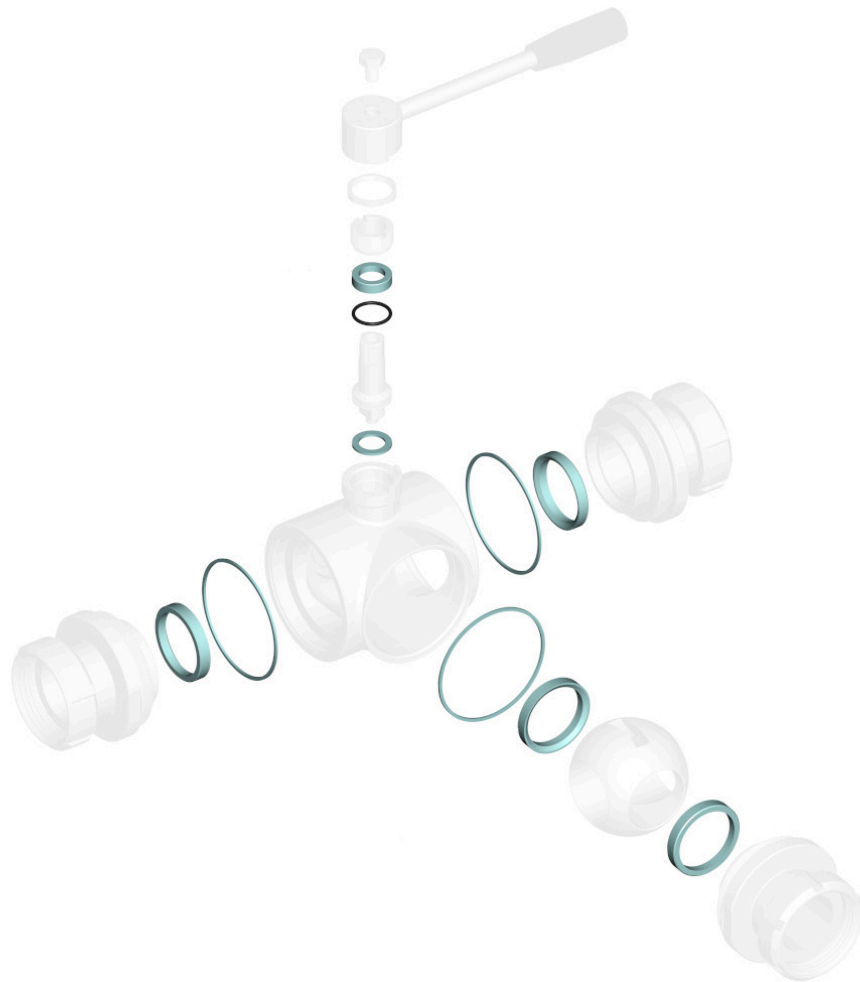

## 808030 ERSATZDICHTUNGENKIT FÜR KUGELHAHN - STANDARD DICHTUNG

Ersatzdichtungenkit für Kugelhahn

Gilt für die folgenden Artikel:  
Art. 30 - 31

DN	CODICE PTFE	Kg
10-12	808030 00910	0,015
15	808030 01410	0,018
20	808030 02010	0,024
25	808030 02610	0,039
32	808030 03010	0,059
40	808030 03410	0,077
50	808030 03810	0,088
65	808030 04410	0,129
80	808030 04810	0,169
100	808030 05410	0,292
125	808030 05810	0,480

POSITION	BEZEICHNUNG	STÜCKE	MATERIAL
1	Kugeldichtung	4	PTFE
2	Muffendichtung	3	PTFE
3	untere Stiftdichtung	1	PTFE
4	obere Stiftdichtung	1	PTFE
5	Stiftdichtung OR	1	FKM