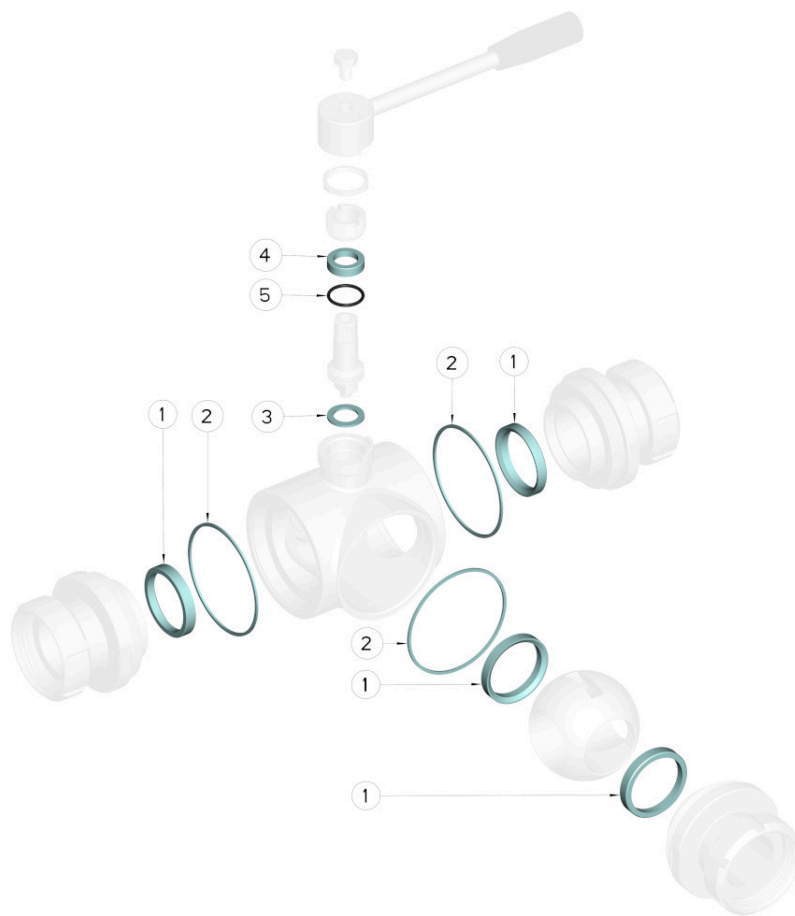

## 808030 ERSATZDICHTUNGENKIT FÜR KUGELHAHN - STANDARD DICHTUNG

Ersatzdichtungenkit für Kugelhahn

Gilt für die folgenden Artikel:  
Art. 30 - 31

DN	CODICE PTFE	Kg
10-12	808030 00910	0,015
15	808030 01410	0,018
20	808030 02010	0,024
25	808030 02610	0,039
32	808030 03010	0,059
40	808030 03410	0,077
50	808030 03810	0,088
65	808030 04410	0,129
80	808030 04810	0,169
100	808030 05410	0,292
125	808030 05810	0,480

POSITION	BEZEICHNUNG	STÜCKE	MATERIAL
1	Kugeldichtung	4	PTFE
2	Muffendichtung	3	PTFE
3	untere Stiftdichtung	1	PTFE
4	obere Stiftdichtung	1	PTFE
5	Stiftdichtung OR	1	FKM