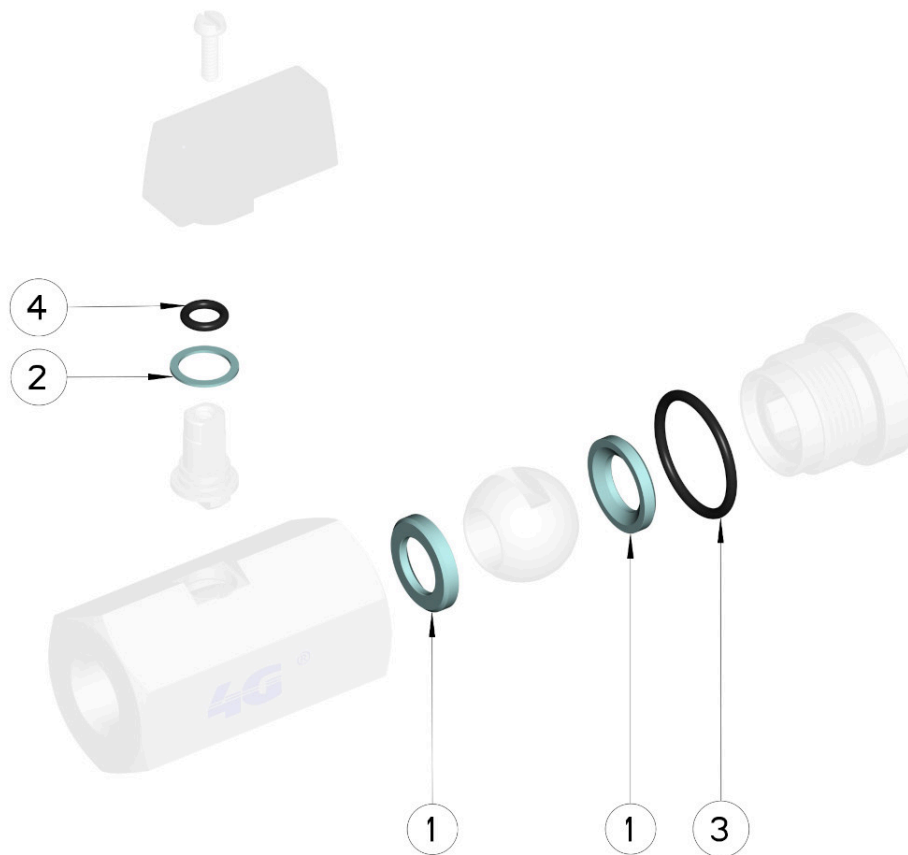

DN	CODICE PTFE	Kg
1/4"-3/8"-1/2"	808060 00810	0,004

POSITION	BEZEICHNUNG	STÜCKE	MATERIAL
1	Kugeldichtung	2	PTFE
2	Stiftdichtung	1	PTFE
3	OR manicotto	1	FKM
4	OR tenuta perno	1	FKM