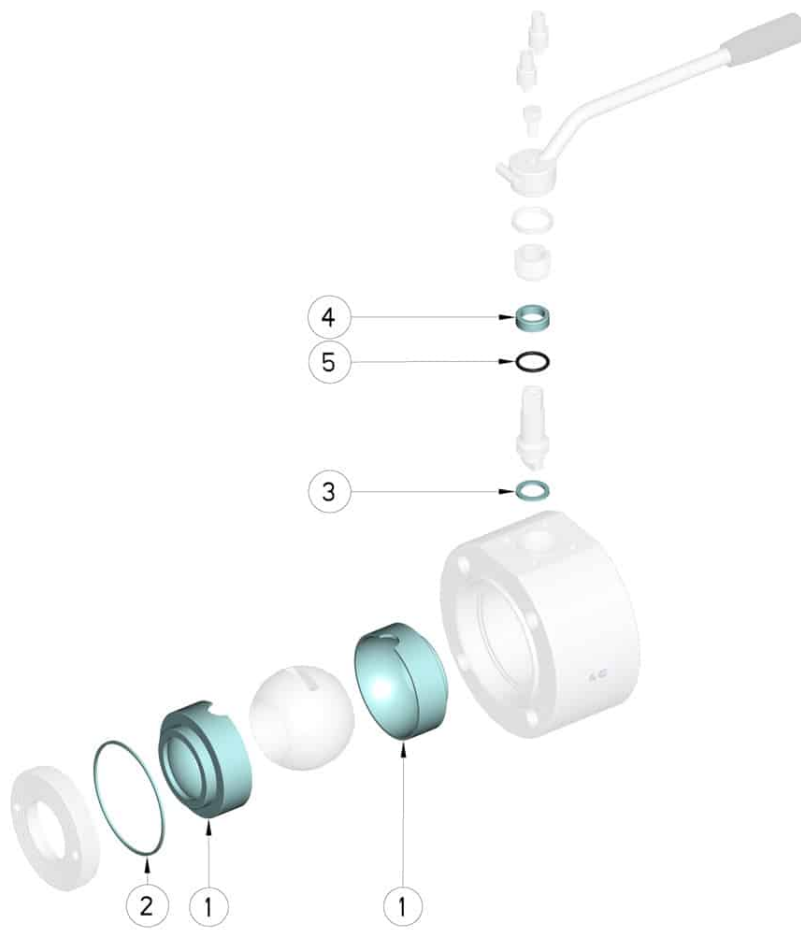

## 808042 ERSATZDICHTUNGENKIT FÜR KUGELHAHN - INTEGRIERTE DICHTUNG

Ersatzdichtungenkit für Kugelhahn

Gilt für die folgenden Artikel:  
Art. 42

DN	CODICE PTFE	Kg
15	808042 01410	0,020
20	808042 02010	0,031
25	808042 02610	0,046
32	808042 03010	0,100
40	808042 03410	0,130
50	808042 03810	0,210
65	808042 04410	0,247
80	808042 04810	0,420
100	808042 05410	0,600

POSITION	BEZEICHNUNG	STÜCKE	MATERIAL
1	Kugeldichtung	2	PTFE
2	Muffedichtung	1	PTFE
3	untere Stiftdichtung	1	PTFE
4	obere Stiftdichtung	1	PTFE
5	Stiftdichtung OR	1	FKM