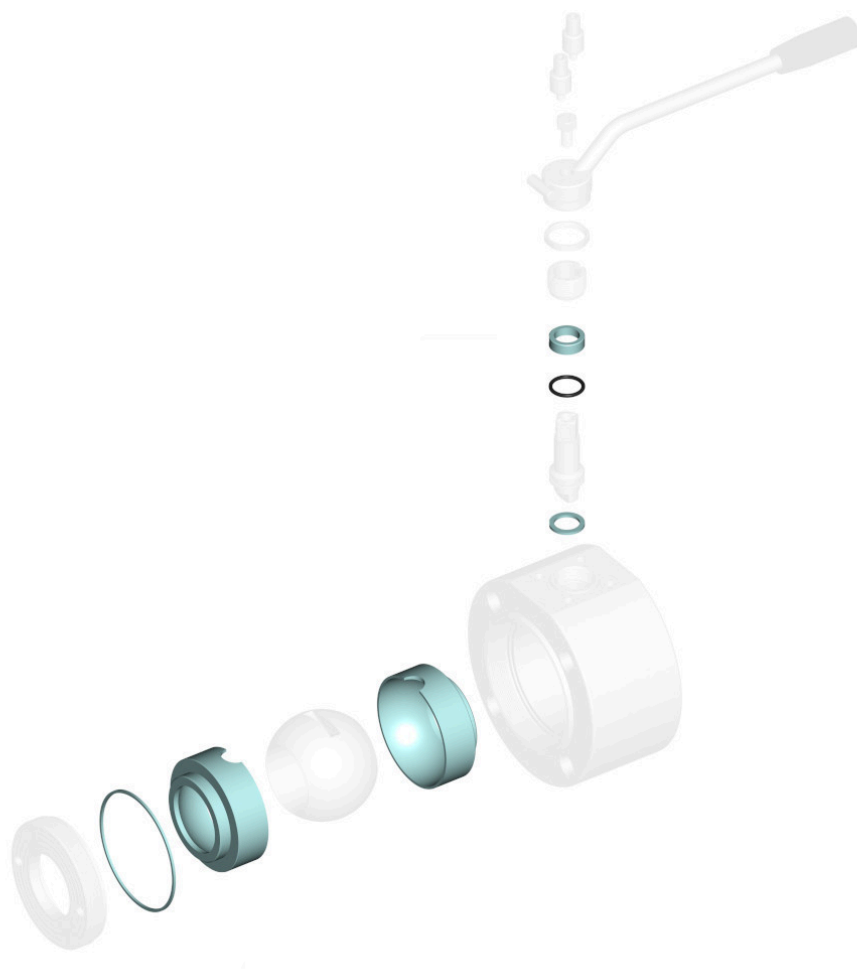

## 808042 ERSATZDICHTUNGENKIT FÜR KUGELHAHN - INTEGRIERTE DICHTUNG

Ersatzdichtungenkit für Kugelhahn

Gilt für die folgenden Artikel:  
Art. 42

DN	CODICE PTFE	Kg
15	808042 01410	0,020
20	808042 02010	0,031
25	808042 02610	0,046
32	808042 03010	0,100
40	808042 03410	0,130
50	808042 03810	0,210
65	808042 04410	0,247
80	808042 04810	0,420
100	808042 05410	0,600

POSITION	BEZEICHNUNG	STÜCKE	MATERIAL
1	Kugeldichtung	2	PTFE
2	Muffedichtung	1	PTFE
3	untere Stiftdichtung	1	PTFE
4	obere Stiftdichtung	1	PTFE
5	Stiftdichtung OR	1	FKM