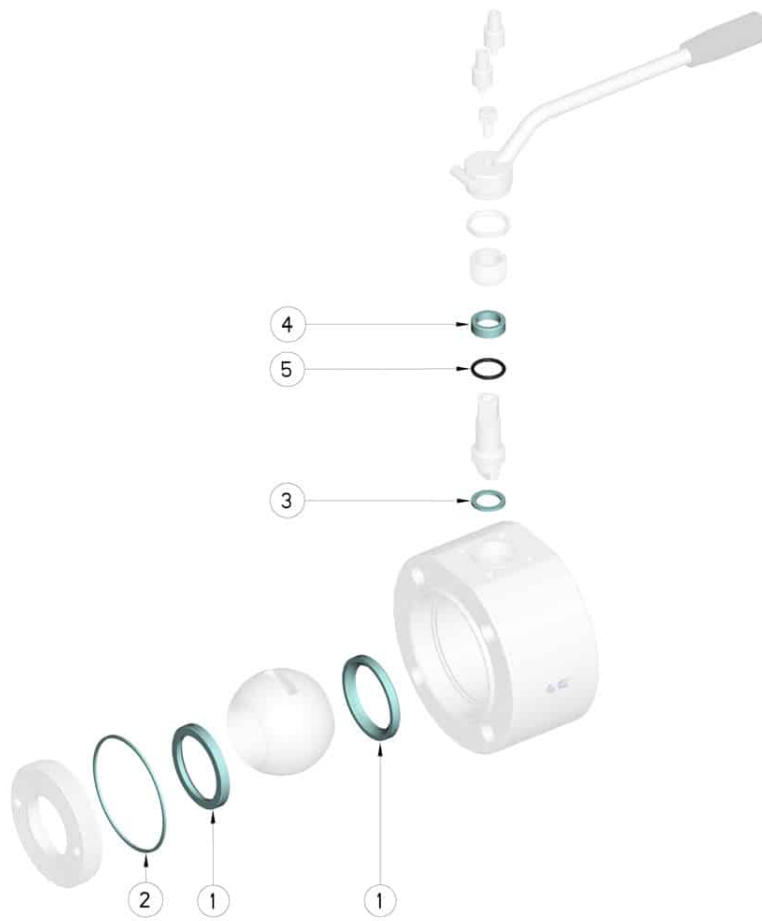

808041 ERSATZDICHTUNGENKIT FÜR KUGELHAHN – STANDARD DICHTUNG

Ersatzdichtungenkit für Kugelhahn

Gilt für die folgenden Artikel:
Art. 41

DN	CODICE PTFE	Kg
15	808041 01410	0,008
20	808041 02010	0,010
25	808041 02610	0,016
32	808041 03010	0,028
40	808041 03410	0,042
50	808041 03810	0,050
65	808041 04410	0,070
80	808041 04810	0,098
100	808041 05410	0,146
125	808041 05810	-
150	808041 06210	-
200	808041 06410	-

POSITION	BEZEICHNUNG	STÜCKE	MATERIAL
1	Kugeldichtung	2	PTFE
2	Muffedichtung	1	PTFE
3	untere Stiftdichtung	1	PTFE
4	obere Stiftdichtung	1	PTFE
5	Stiftdichtung OR	1	FKM