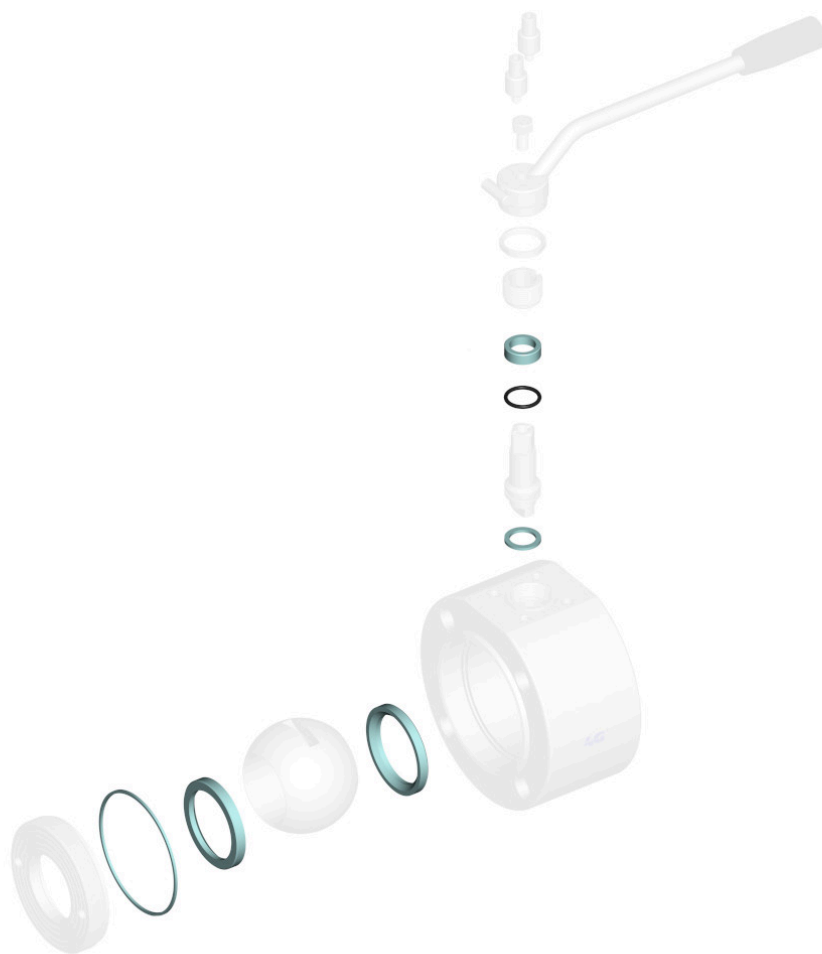

808041 ERSATZDICHTUNGENKIT FÜR KUGELHAHN – STANDARD DICHTUNG

Ersatzdichtungenkit für Kugelhahn

Gilt für die folgenden Artikel:
Art. 41

DN	CODICE PTFE	Kg
15	808041 01410	0,008
20	808041 02010	0,010
25	808041 02610	0,016
32	808041 03010	0,028
40	808041 03410	0,042
50	808041 03810	0,050
65	808041 04410	0,070
80	808041 04810	0,098
100	808041 05410	0,146
125	808041 05810	-
150	808041 06210	-
200	808041 06410	-

POSITION	BEZEICHNUNG	STÜCKE	MATERIAL
1	Kugeldichtung	2	PTFE
2	Muffedichtung	1	PTFE
3	untere Stiftdichtung	1	PTFE
4	obere Stiftdichtung	1	PTFE
5	Stiftdichtung OR	1	FKM