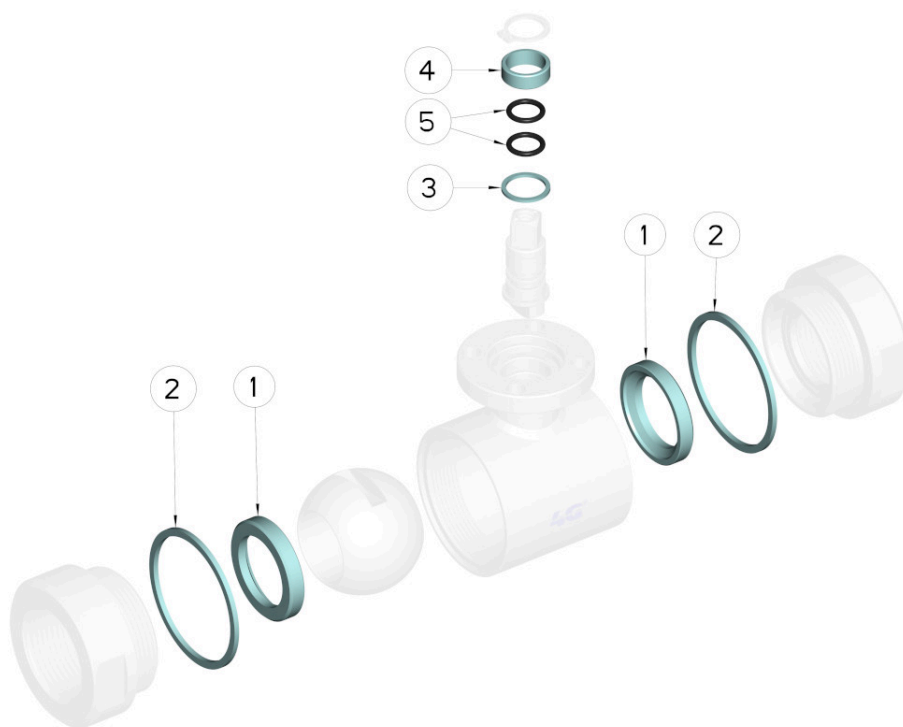

DN	CODICE PTFE
15	808025 01410
20	808025 02010
25	808025 02610
32	808025 03010
40	808025 03410
50	808025 03810

POSITION	BEZEICHNUNG	STÜCKE	MATERIAL
1	Kugeldichtung	2	PTFE
2	Muffendichtung	2	PTFE
3	untere Stiftdichtung	1	PTFE
4	obere Stiftdichtung	1	PTFE
5	Stiftdichtung OR	2	FKM