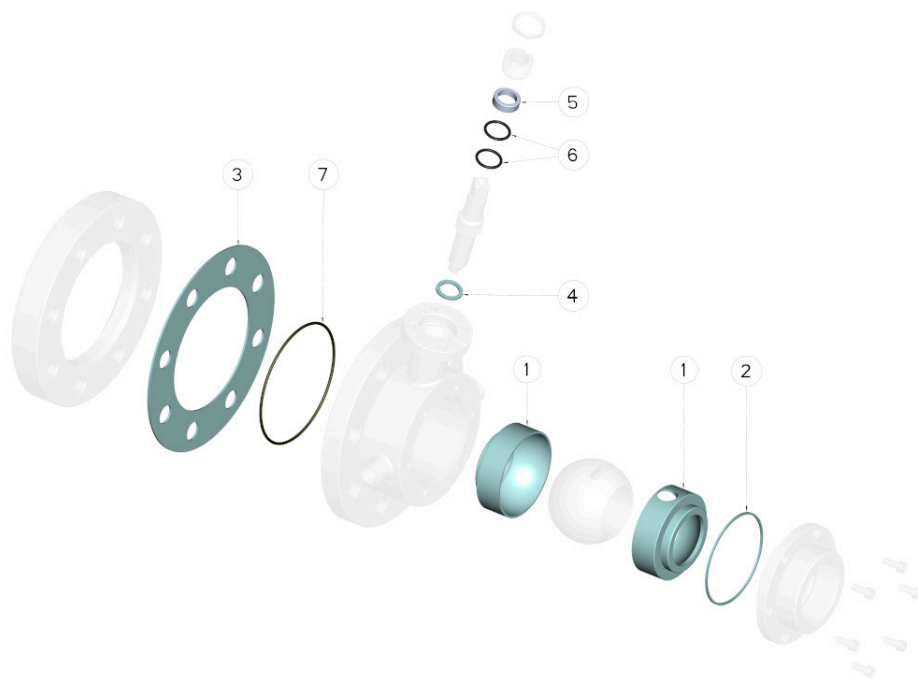

## 808016C ERSATZDICHTUNGENKIT FÜR KUGELHAHN MIT HEIZMANTEL - INTEGRIERTE DICHTUNG

Ersatzdichtungenkit für Kugelhahn

Gilt für die folgenden Artikel:  
Art. 16 mit Heizmantel

DN	CODICE PTFE
40	808016C03410
50	808016C03810
65	808016C04410
80	808016C04810
100	808016C05410
125	808016C05810

POSITION	BEZEICHNUNG	STÜCKE	MATERIAL
1	Kugeldichtung	2	PTFE
2	Muffedichtung	1	PTFE
3	Flanschdichtung	1	PTFE
4	untere Stiftdichtung	1	PTFE
5	obere Stiftdichtung	1	PTFE
6	Stiftdichtung OR	2	FKM
7	OR di tenuta flangia	1	EPDM