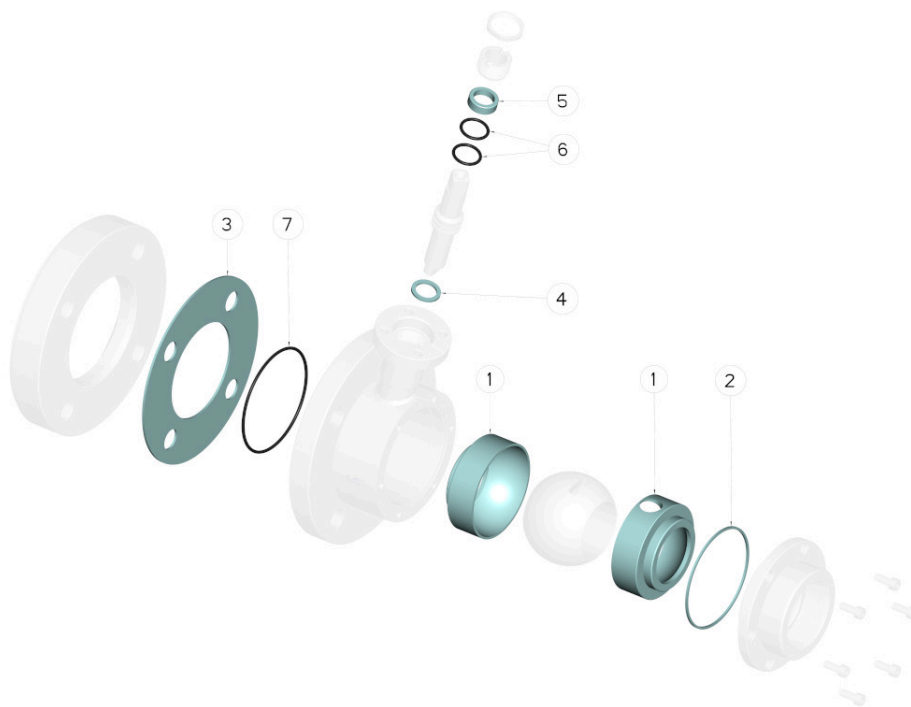

808016 ERSATZDICHTUNGENKIT FÜR KUGELHAHN – INTEGRIERTE DICHTUNG

Ersatzdichtungenkit für Kugelhahn

Gilt für die folgenden Artikel:
Art. 16

DN	CODICE PTFE	Kg
40	808016 03410	0,160
50	808016 03810	0,266
65	808016 04410	-
80	808016 04810	0,415
100	808016 05410	0,780
125	808016 05810	-

POSITION	BEZEICHNUNG	STÜCKE	MATERIAL
1	Kugeldichtung	2	PTFE
2	Muffedichtung	1	PTFE
3	Flanschdichtung	1	PTFE
4	untere Stiftdichtung	1	PTFE
5	obere Stiftdichtung	1	PTFE
6	Stiftdichtung OR	2	FKM
7	OR di tenuta flangia	1	EPDM