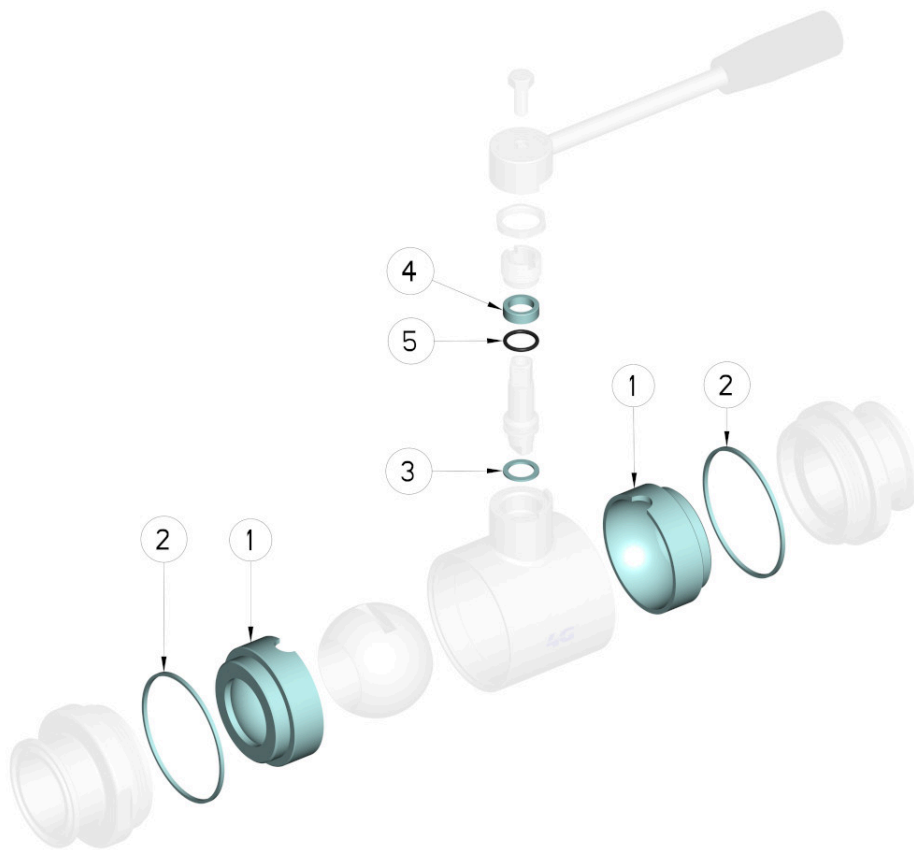

## 808013 ERSATZDICHTUNGENKIT FÜR KUGELHAHN - INTEGRIERTE DICHTUNG

Ersatzdichtungenkit für Kugelhahn

Gilt für die folgenden Artikel:  
Art. 13

DN	CODICE PTFE	Kg
10	808013 00810	0,013
15	808013 01410	0,020
20	808013 02010	0,031
25	808013 02610	0,046
32	808013 03010	0,100
40	808013 03410	0,130
50	808013 03810	0,210
65	808013 04410	0,247
80	808013 04810	0,420
100	808013 05410	0,600

POSITION	BEZEICHNUNG	STÜCKE	MATERIAL
1	Kugeldichtung	2	PTFE
2	Muffedichtung	2	PTFE
3	untere Stiftdichtung	1	PTFE
4	obere Stiftdichtung	1	PTFE
5	Stiftdichtung OR	1	FKM